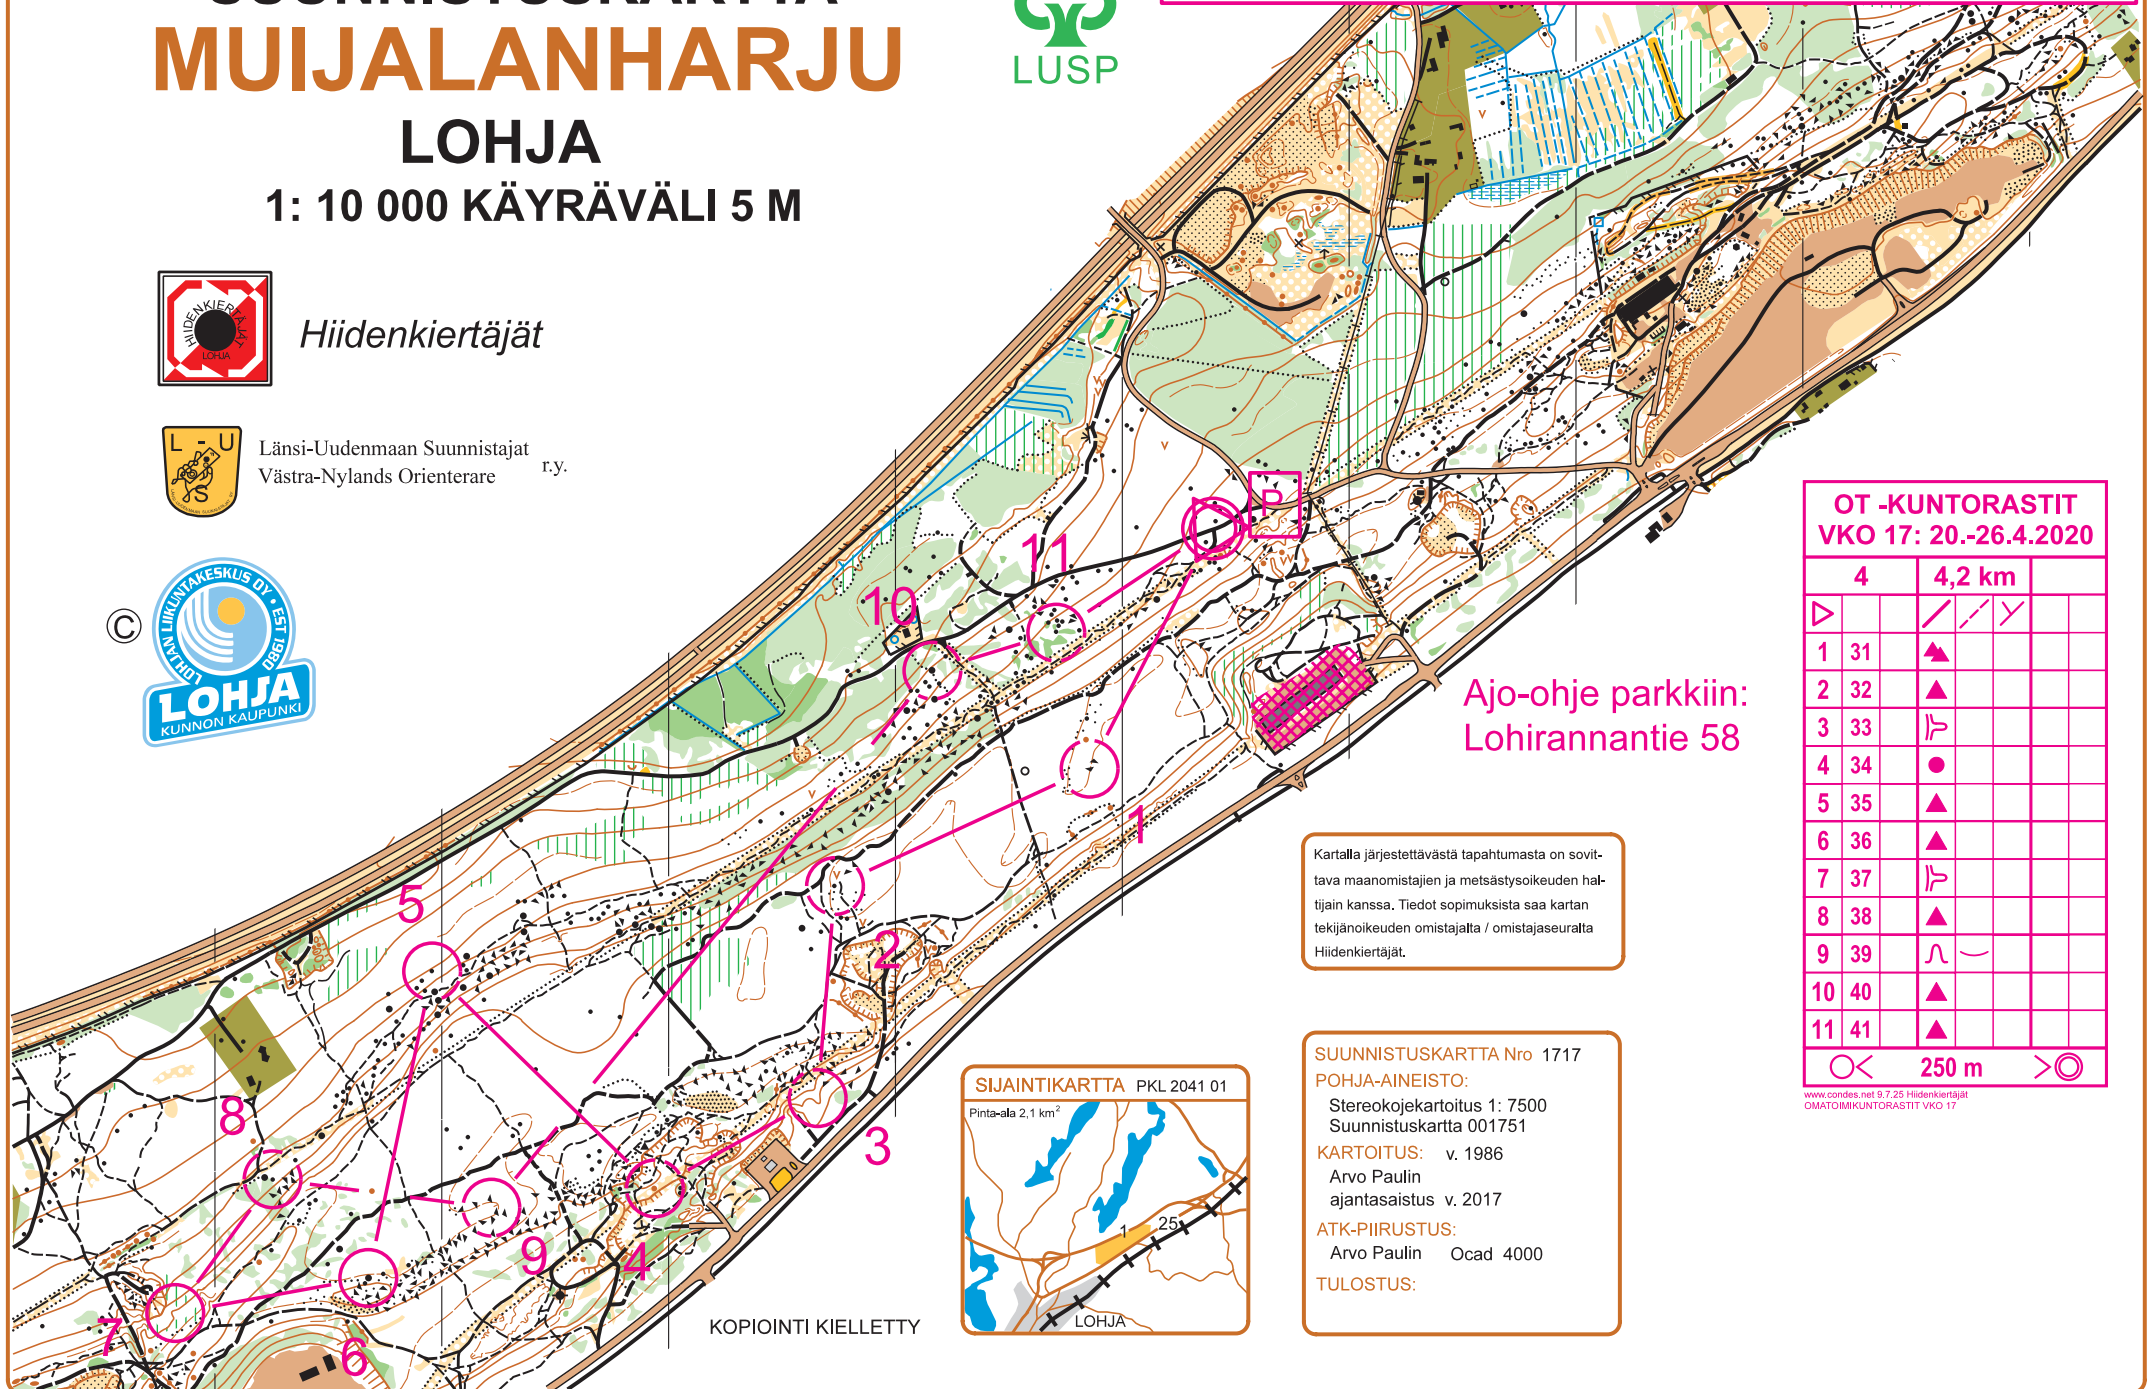

SUUNNISTUSKARTTA MUIJALANHARJU

LOHJA

1: 10 000 KÄYRÄVÄLI 5 M

HIKIN OMATOIMIKUNTORASTIT VKO 17: 20.-26.4.2020
Lisätietoa HiKin kuntojaostolta hikirastit@gmail.com

Hiidenkiertäjät

Länsi-Uudenmaan Suunnistajat
Västra-Nylands Orientere r.y.

Ajo-ohje parkkiin:
Lohirannantie 58

Kartalla järjestettävästä tapahtumasta on sovittava maanomistajien ja metsästysoikeuden haltijain kanssa. Tiedot sopimuksista saa kartan tekijänoikeuden omistajalta / omistajaseuralta Hiidenkiertäjät.