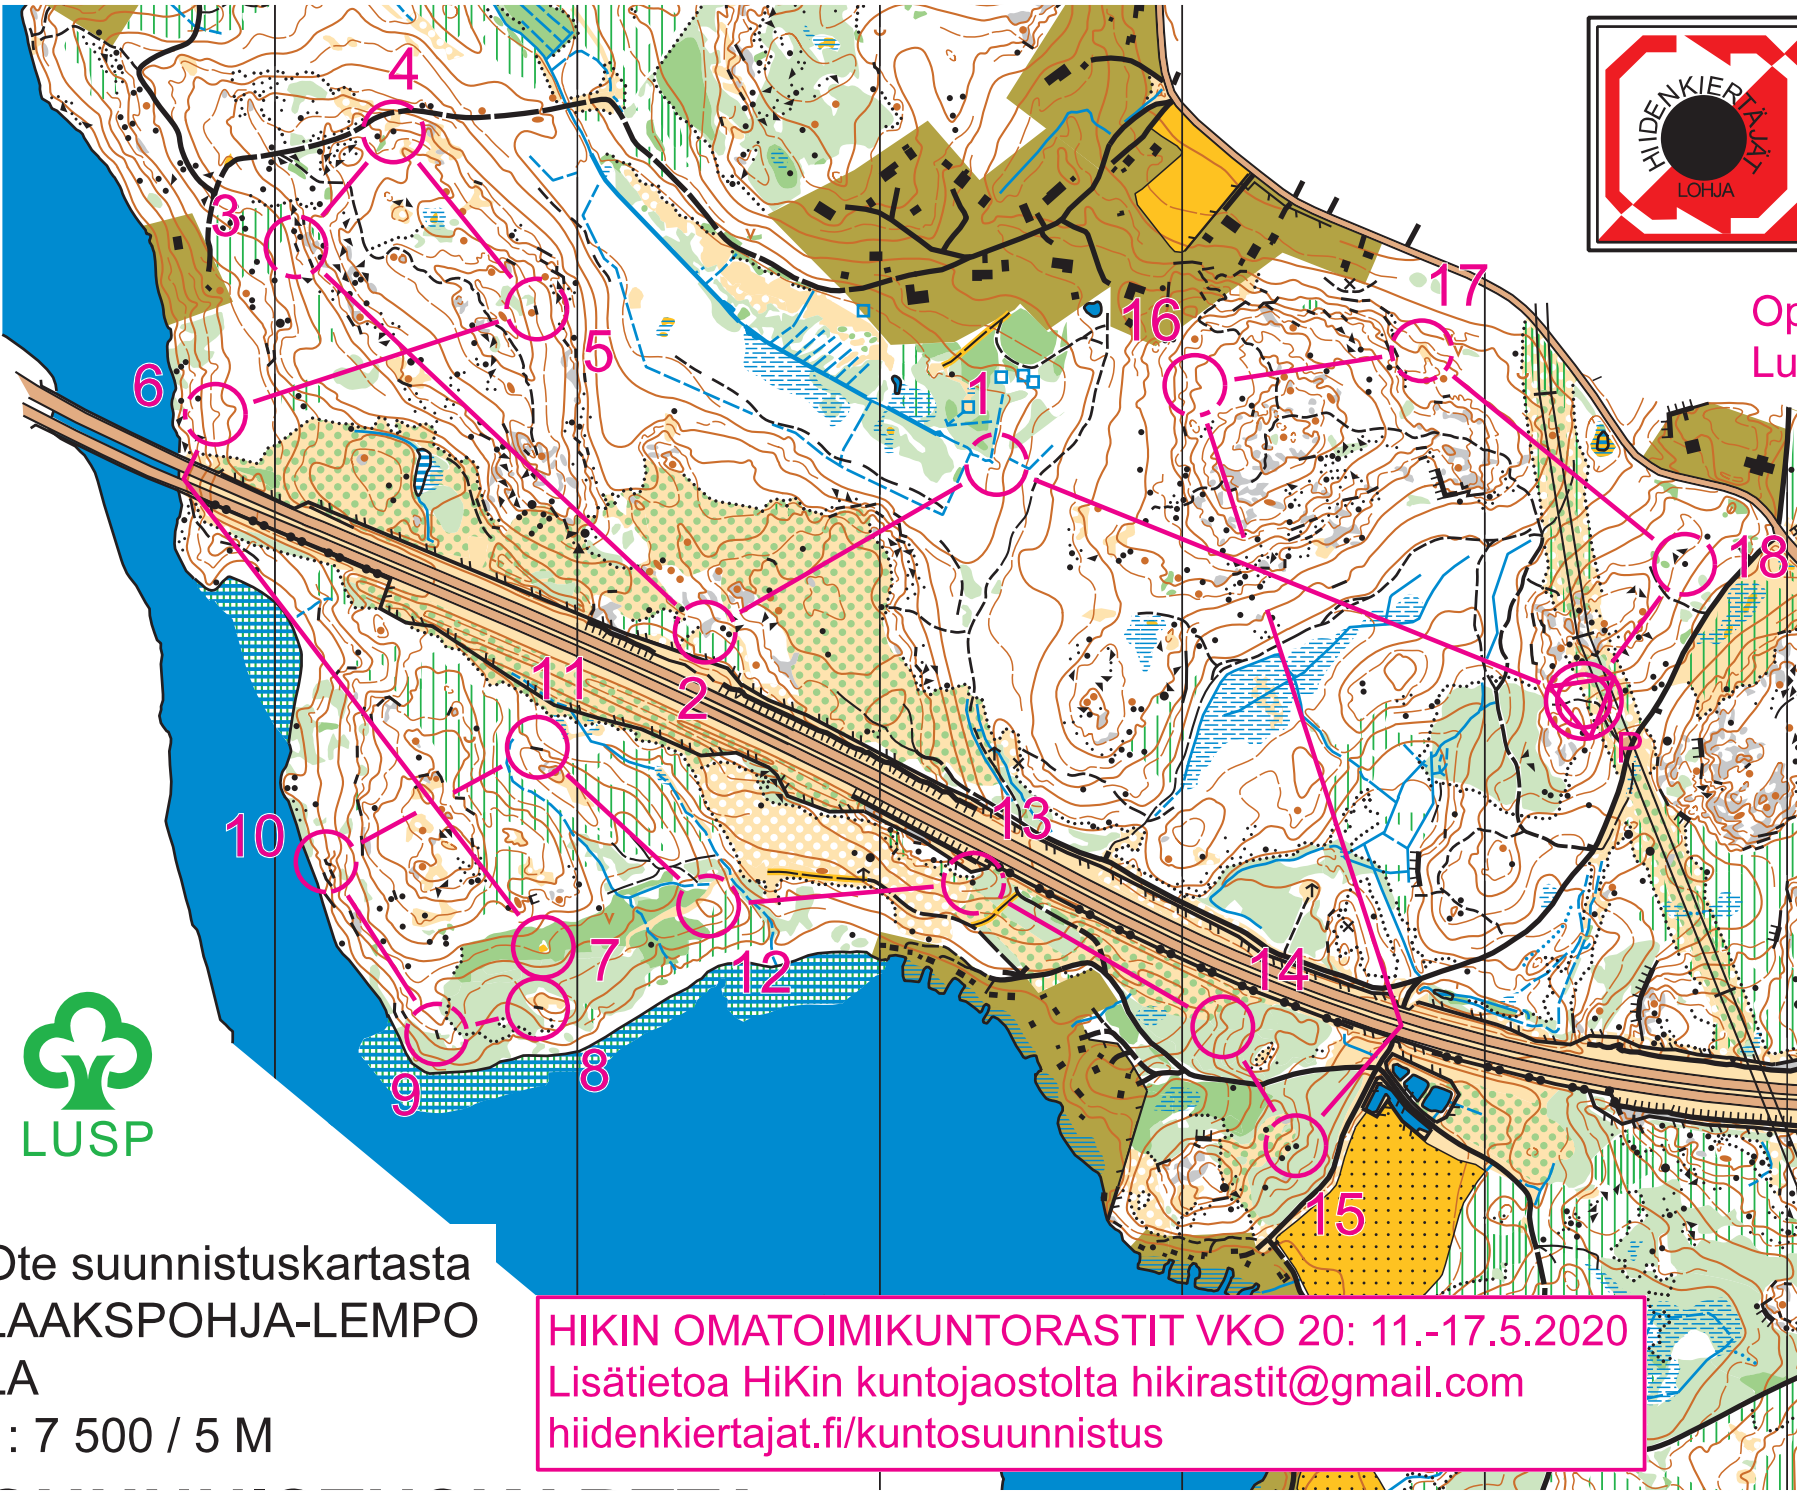

Opastus parkkiin:
Luomantie 23

**OT-KUNTORASTIT
VKO 20: 11.-17.5.2020**

	6	6,0 km		
▷		↗ ↘	×	
1	31	↘		
2	32	↗		
3	46	↔	↖	
4	47	→	▲	
5	48	↖		
6	35	↘		↖
7	37	○		
8	38	↖		
9	39	↖		
10	40	↑	↖	
11	41	↖		
12	45	○		
13	42	▲		
14	36	↘		
15	43	→	▲	
16	49	↘		
17	50	↗		
18	51	▲		

Ote suunnistuskartasta
LAAKSPOHJA-LEMPÖ
LA
1: 7 500 / 5 M

HIKIN OMATOIMIKUNTORASTIT VKO 20: 11.-17.5.2020
Lisätietoja HiKin kuntojaostolta hikirastit@gmail.com
hiidenkiertajat.fi/kuntosuunnistus

175 m