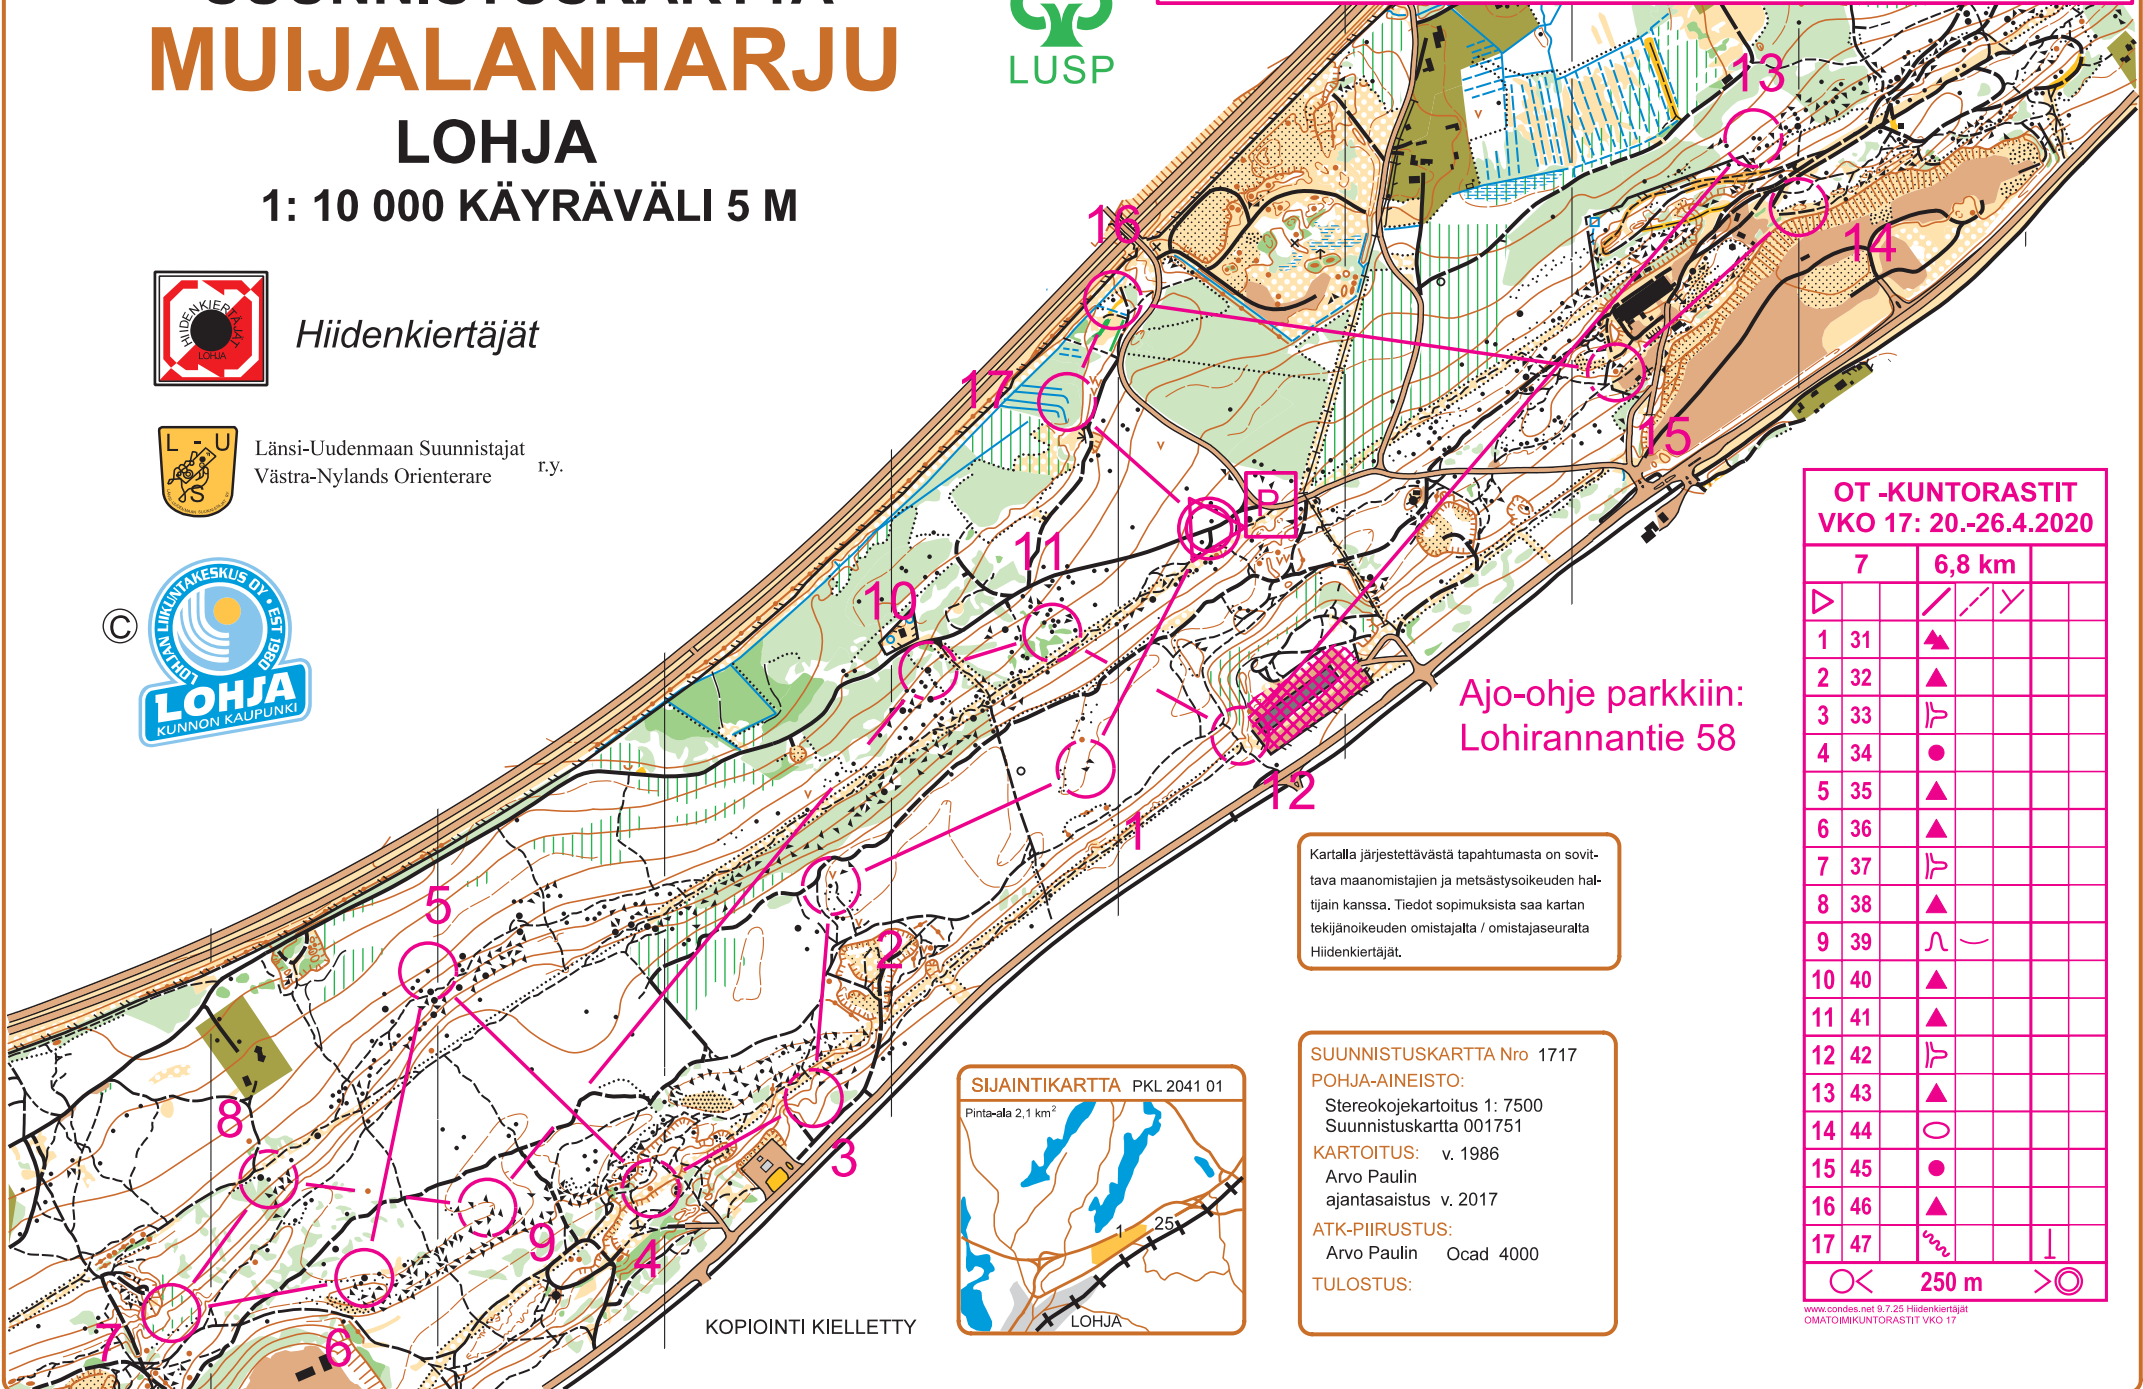

SUUNNISTUSKARTTA MUIJALANHARJU

LOHJA

1: 10 000 KÄYRÄVÄLI 5 M

HIKIN OMATOIMIKUNTORASTIT VKO 17: 20.-26.4.2020
Lisätietoa HiKin kuntojaostolta hikirastit@gmail.com

Hiidenkiertäjät

Länsi-Uudenmaan Suunnistajat
Västra-Nylands Orienterare r.y.

Ajo-ohje parkkiin:
Lohirannantie 58

Kartalla järjestettävästä tapahtumasta on sovittava maanomistajien ja metsästysoikeuden haltijain kanssa. Tiedot sopimuksista saa kartan tekijänoikeuden omistajalta / omistajaseuralta Hiidenkiertäjät.

SUUNNISTUSKARTTA Nro 1717
POHJA-AINEISTO:
Stereokojekarttoitus 1: 7500
Suunnistuskartta 001751
KARTOITUS: v. 1986
Arvo Paulin
ajantasaistus v. 2017
ATK-PIIRUSTUS:
Arvo Paulin Ocad 4000
TULOSTUS:

OT -KUNTORASTIT		VKO 17: 20.-26.4.2020	
	7	6,8 km	
		▲	●
1	31	▲	
2	32	▲	
3	33	⌂	
4	34	●	
5	35	▲	
6	36	▲	
7	37	⌂	
8	38	▲	
9	39	∩	∪
10	40	▲	
11	41	▲	
12	42	⌂	
13	43	▲	
14	44	○	
15	45	●	
16	46	▲	
17	47	∩	∪

250 m

KOPIOINTI KIELLETTY