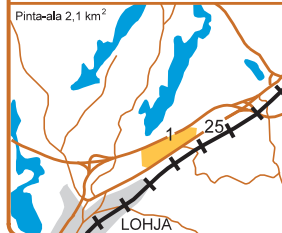

Pinta-ala 2,1 km²

KOPIOINTI KIELLETTY

OT -KUNTORASTIT
VKO 17: 20.-26.4.2020

	2	2,6 km		
▶		/	/	Y
1	31	▲		
2	32	▲		
3	33	Ⓜ		
4	34	●		
5	49	▲		
6	40	▲		
7	41	▲		
		○ <	250 m	> ○

SUUNNISTUSKARTTA Nro 1717

POHJA-AINEISTO:

Stereokojekartoitus 1: 7500
Suunnistuskartta 001751

KARTOITUS: v. 1986

Arvo Paulin
ajantasaistus v. 2017

ATK-PIIRUSTUS:

Arvo Paulin Ocad 4000

TULOSTUS: