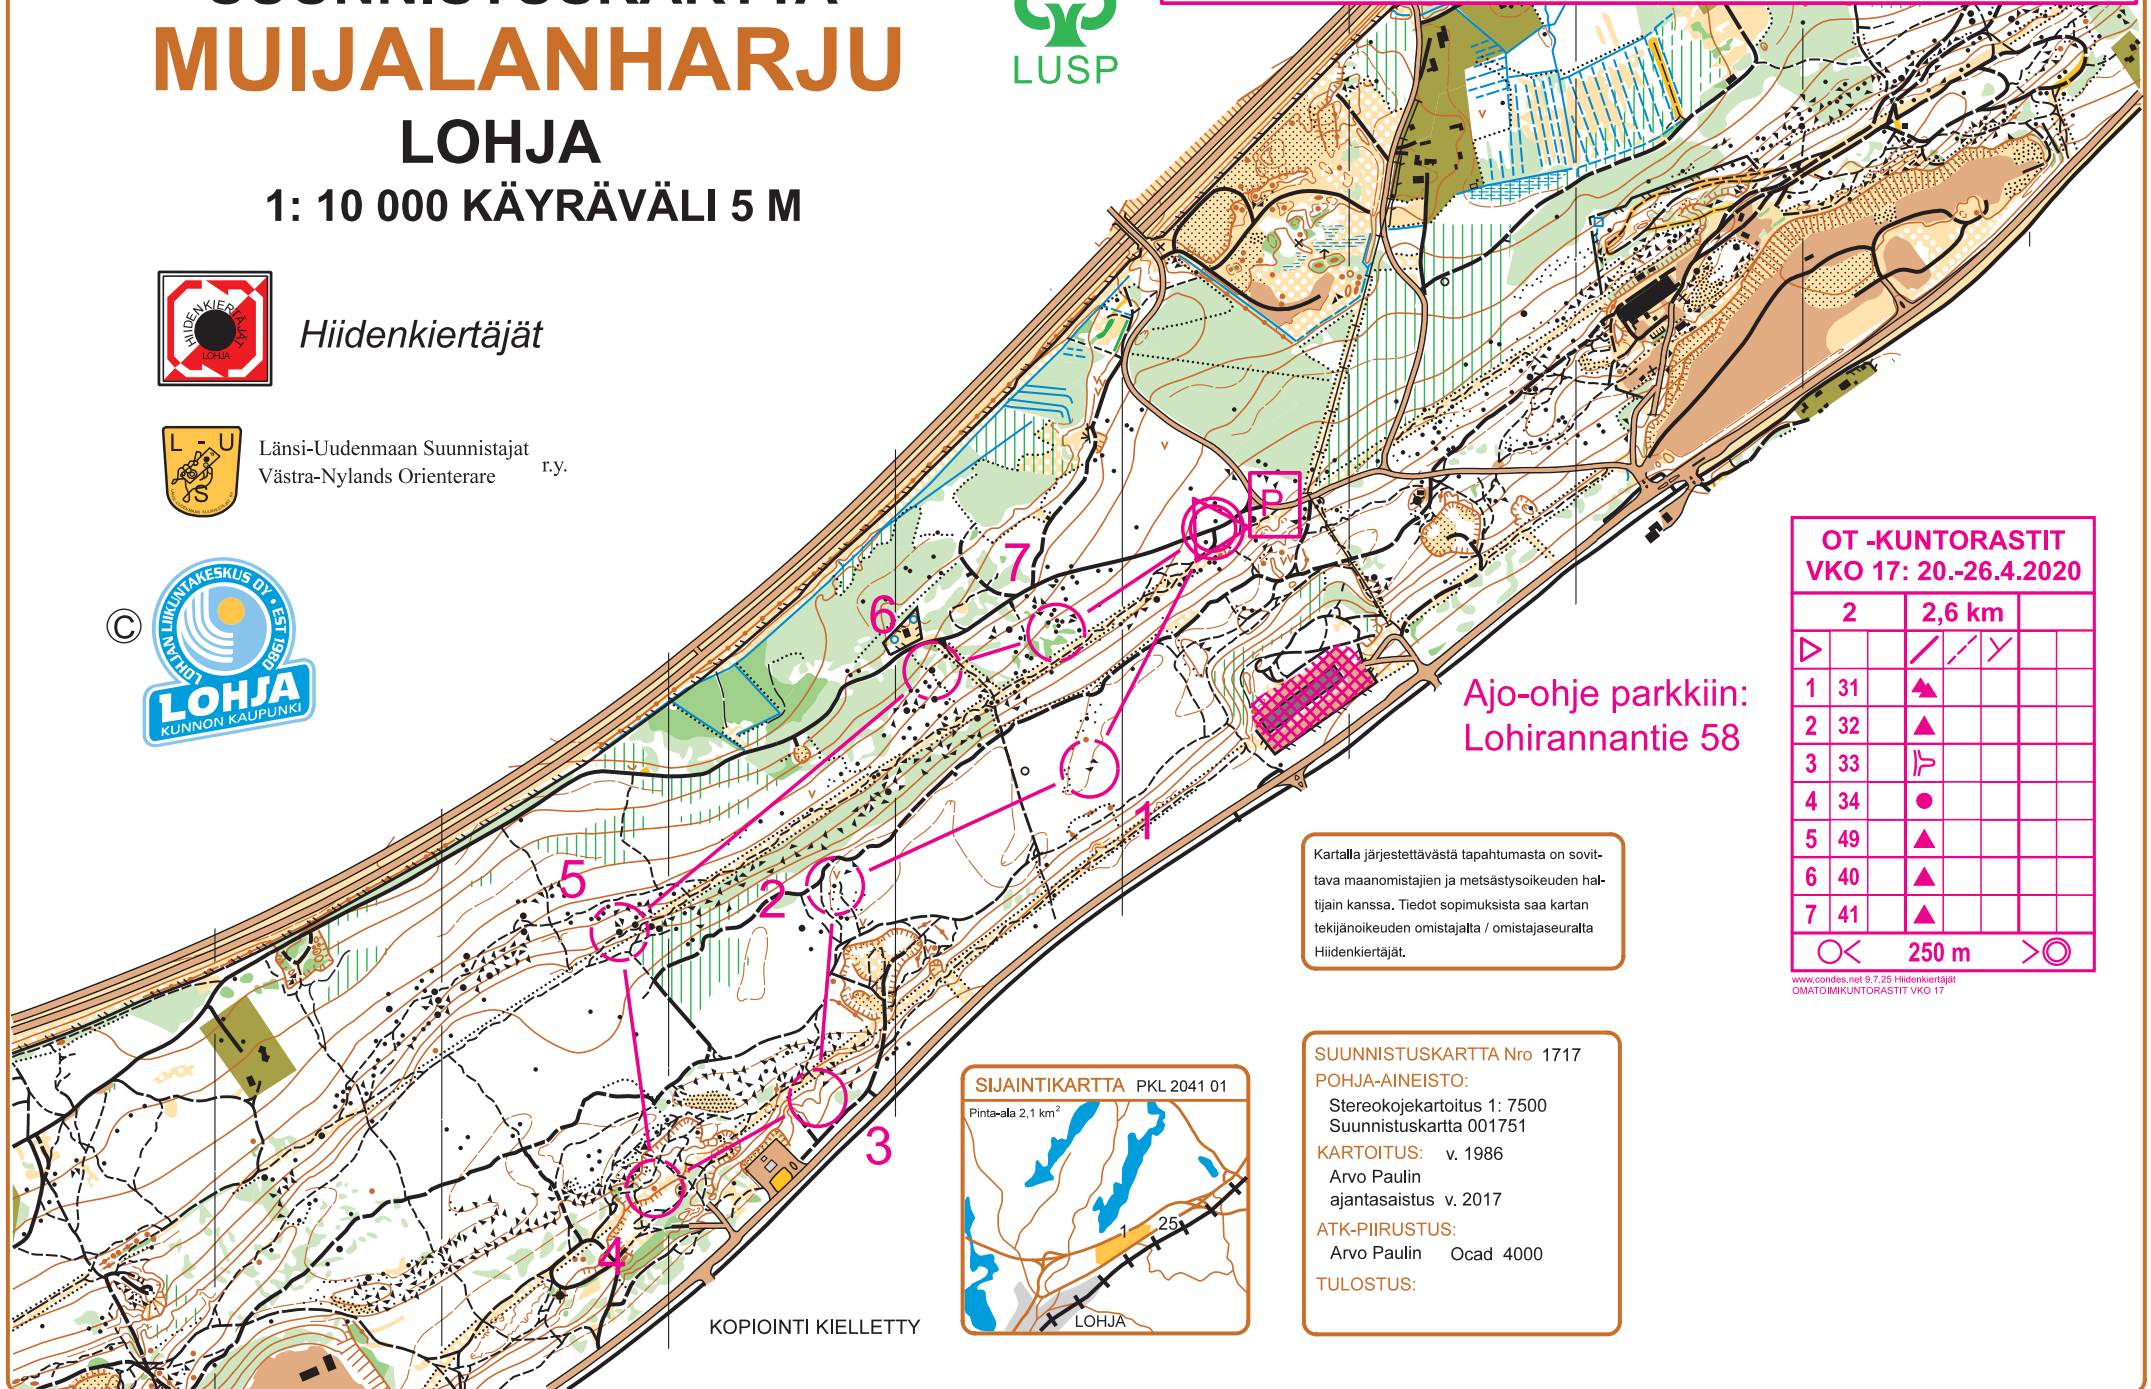

SUUNNISTUSKARTTA MUIJALANHARJU

LOHJA

1: 10 000 KÄYRÄVÄLI 5 M

HIKIN OMATOIMIKUNTORASTIT VKO 17: 20.-26.4.2020
Lisätietoa HiKin kuntojaostolta hikirastit@gmail.com

Hiidenkiertäjät

Länsi-Uudenmaan Suunnistajat
Västra-Nylands Orienterare r.y.

Ajo-ohje parkkiin:
Lohirannantie 58

Kartalla järjestettävästä tapahtumasta on sovittava maanomistajien ja metsästysoikeuden haltijain kanssa. Tiedot sopimuksista saa kartan tekijänoikeuden omistajalta / omistajaseuralta Hiidenkiertäjät.

SIJAINTIKARTTA PKL 2041 01