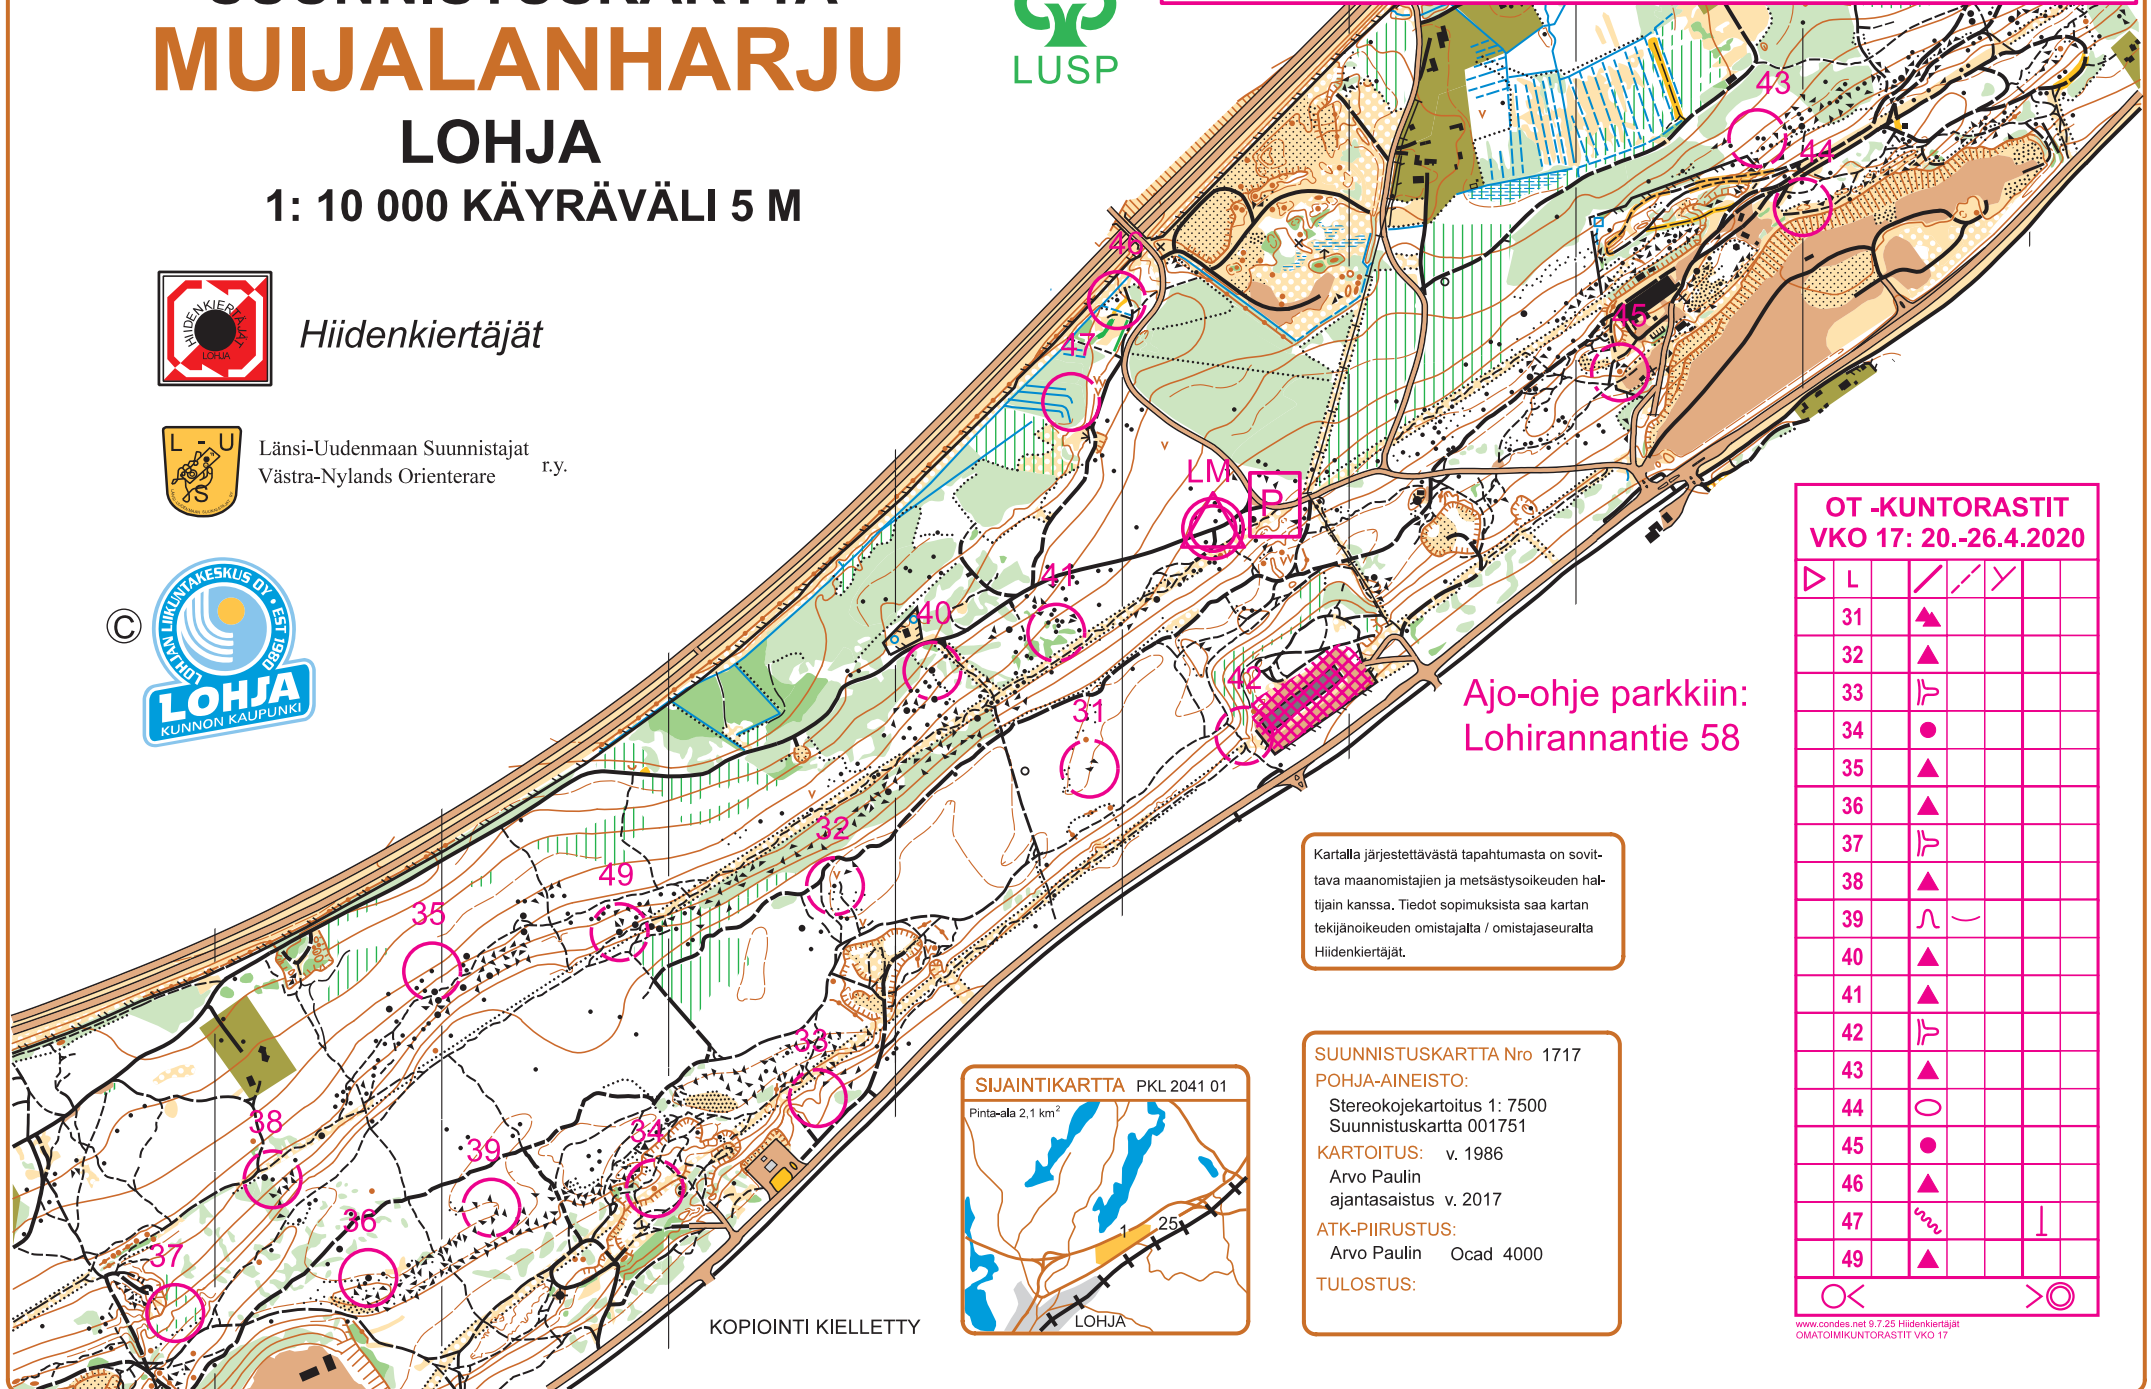

SUUNNISTUSKARTTA MUIJALANHARJU

LOHJA

1: 10 000 KÄYRÄVÄLI 5 M

HIKIN OMATOIMIKUNTORASTIT VKO 17: 20.-26.4.2020
Lisätietoa HiKin kuntojaostolta hikirastit@gmail.com

Hiidenkiertäjät

Länsi-Uudenmaan Suunnistajat
Västra-Nylands Orienterare r.y.

Ajo-ohje parkkiin:
Lohirannantie 58

Kartalla järjestettävästä tapahtumasta on sovit-
tava maanomistajien ja metsästysoikeuden hal-
tijain kanssa. Tiedot sopimuksista saa kartan
tekijänoikeuden omistajalta / omistajaseuralta
Hiidenkiertäjät.

SIJAINTIKARTTA PKL 2041 01